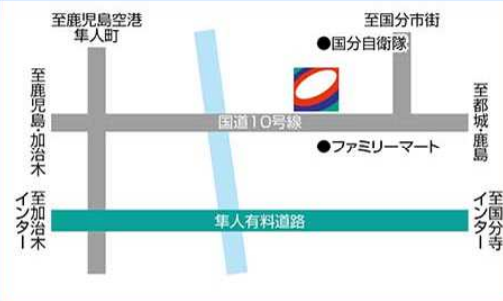

技術

最新鋭の設備機器や独自の高性能ケミカルを導入。安心して施工をお任せください。

技術認定1級資格者 在籍

キーパー施工技術検定で、1級を取得しているプロのスタッフが在籍しております。

明快・明瞭会計

お車のサイズに基づいて定めた、分かりやすく公平な料金設定を行っています。

カーコーティング受付の流れ

【車種サイズ例】

SSサイズ 8.5m未満	N-ONE・モコ・ライフ・ワゴンR・ekワゴン・ラパン・ムーヴ など…
Sサイズ 8.5m以上 10.5m未満	86・アクア・ヴィッツ・フィット・ノート・マーチ・フェアレディZ など…
Mサイズ 10.5m以上 12.2m未満	プリウス・インサイト・インプレッサ・ポルテ・アクセラ・ゴルフ など…
Lサイズ 12.2m以上 14.0m未満	ウィッシュ・クラウン・アテンザ・BMW 5シリーズ など…
LLサイズ 14.0m以上 17.7m未満	アルファード・ハイエース・ヴォクシー・セレナ・ステップワゴン など…

当店では料金を公平に保つために「旅行型」の体積(全長×全幅×全高)を基準に、形状を考慮したうえで、下記車種分類表に基づきサイズ分けを行っています。旧型式の車も旅行型のサイズ分けに準じます。

株式会社新出光 九州支店 新出光 九州支店 検索

はじめてのお客様 女性のお客様 お問い合わせ などお気軽にどうぞ。

イデックス国分SS 鹿児島県霧島市国分広瀬1-1017-104

0995-47-7277

インターネットで詳しい情報をご覧いただけます。

キーパー 国分 検索

【仮予約表】お電話でのご予約もOK!!

お名前	ご連絡先		
車種名	☐ 新車	ご希望日時	年 月 日 時

1. メニュー
2. ☐ CRYSTAL KeepPer クリスタルキーパー
   - ☐ DIAMOND KeepPer ダイヤモンドキーパー
   - ☐ W/DIA KeepPer Wダイヤモンドキーパー
   - ☐ ミネラル オフ
   - ☐ ホワイトキーパー
   - ☐ フッ素ガラスコーティング
   - ☐ ヘッドライトクリーン&プロテクト
   - ☐ ホイルコーティング

KeepPer

PRO SHOP
キーパープロショップ

カーコーティング技術認定店

年末年始を、美しく迎えるために。

新車にも愛車にも最適。ものすごくキレイになります。

KeepPer

1年耐久の CRYSTAL KeepPer は、十分に驚いていただける価値。
3年耐久の DIAMOND KeepPer は、圧倒的で、更に自信があります。
3年耐久の W/DIA KeepPer は、二重にガラス透明被膜を塗り、絶頂の艶、惚れ惚れする発色。

詳しくは裏面へ

株式会社新出光 九州支店 イデックス国分SS