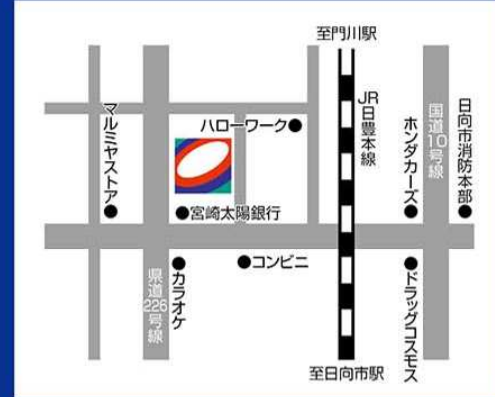

詳しくは裏面へ

株式会社イデックスリテール南九州 [イデックスリテール南九州](#) [検索](#)

はじめてのお客様 女性のお客様 お問い合わせ などお気軽にどうぞ。

財光寺SS
宮崎県日向市財光寺沖の原1043

☎0982-54-1252

2015年8月 キーパー選手権 宮崎県準優勝
セルフ花ヶ丘SS
宮崎県日向市北町2丁目1

☎0982-53-5913

【仮予約表】お電話でのご予約もOK!!