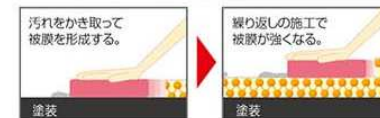

キーパープロショップのメインメニュー ボディガラスコーティング **KeepPer**

透き通るガラス被膜で1年に1回新車のままに。
新しいカーライフの形。

CRYSTAL **KeepPer** クリスタルキーパー

1年間洗車だけ、ノーメンテナンス。

- ツヤの質 ガラスのような透明感100%
- 汚れにくさ 5ツ星 ★★★★★☆☆
- 水はじき 強撥水 水玉になります。
- 作業時間 ①2時間 (洗車時間含む)

		最大15%OFF
SS	¥16,300	¥13,855
S	¥18,300	¥15,555
M	¥20,400	¥17,340
L	¥22,400	¥19,040
LL	¥26,500	¥22,525

※洗車料金含む(税込)

ガラスの厚みと密度が深いツヤを生む。

DIAMOND **KeepPer** ダイヤモンドキーパー

3年間洗車だけ、ノーメンテナンス。

(または1年1回のメンテナンスで、5年間。)

- ツヤの質 ガラスのような透明感120%
- 汚れにくさ 6ツ星 ★★★★★★☆☆
- 水はじき 強撥水 水玉になります。
- 作業時間 ①6~10時間 (洗車時間含む)

		最大15%OFF
SS	¥46,600	¥39,610
S	¥51,500	¥43,775
M	¥56,500	¥48,025
L	¥60,200	¥51,170
LL	¥66,300	¥56,355

※洗車料金含む(税込)

最上級の美しさを、特別なあなたに。

WDIA **KeepPer** Wダイヤモンドキーパー

3年間洗車だけ、ノーメンテナンス。

(または1年1回のメンテナンスで、5年間。)

- ツヤの質 ガラスのような透明感135%
- 汚れにくさ 7ツ星 ★★★★★★★☆
- 水はじき 強撥水 水玉がコロコロ滑り落ちます。
- 作業時間 ①10時間~2日間 (洗車時間含む)

		最大15%OFF
SS	¥67,500	¥57,375
S	¥74,700	¥63,495
M	¥81,900	¥69,615
L	¥87,200	¥74,120
LL	¥96,200	¥81,770

※洗車料金含む(税込)

※店舗によって実施メニューは異なります。

キーパーコーティングをかけたら、もう大丈夫です!

洗車機で洗っても、びくともしません。塗装を強化したので当然です。

青空駐車でも、過走行でも、ノーメンテナンス、洗車だけでOK。

水はじきの低下、または異物が着いたら何でもご相談ください。必ず解決します。(施工証明発行)

◎洗車に+20分で、 もっと、すごくキレイになる方法。

他のコーティングがしてあるなら

ミネラルオフ

今のコーティングをそのままに、
かけたばかりの時のあの美しさに戻します。

作業時間:40分~1時間

		最大15%OFF
SS	¥5,900	¥5,015
S	¥6,300	¥5,355
M	¥6,900	¥5,865
L	¥7,400	¥6,290
LL	¥8,500	¥7,225

※洗車料金含む(税込)

くすみや水ハジキの原因である「ミネラル」を
短時間で取り除き、キレイなツヤ、水ハジキが戻ります。

コーティングをしてないなら

WHITE PURE **KeepPer** ホワイトキーパー

洗車で取れない汚れも
スパッと取れる。

作業時間:40分~1時間

		最大15%OFF
SS	¥6,600	¥5,610
S	¥7,000	¥5,950
M	¥7,900	¥6,710
L	¥8,600	¥7,310
LL	¥9,700	¥8,240

※洗車料金含む(税込)

3ヶ月に一度、洗車と一緒に施工すると、
どんどん塗装のツヤが増していきます。

◎あらゆる箇所を美しく&守る、コーティング

コーティング時に一番人気

フッ素ガラスコーティング

抜群の撥水効果で雨の日の視界確保!
油膜もよせつけません。

作業時間:15分~

耐久:3~6ヶ月

目力アップ!

ヘッドライト クリーン&プロテクト