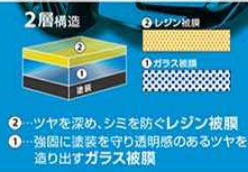

キーパープロショップのメインメニュー ボディガラスコーティング **KeepPer**

透き通るガラス被膜で1年に1回新車のままに。
新しいカーライフの形。

CRYSTAL **KeepPer** クリスタルキーパー

1年間洗車だけ、ノーメンテナンス。

- ツヤの質 ガラスのような透明感100%
- 汚れにくさ 5ツ星 ★★★★★☆☆
- 水はじき 強撥水 水玉になります。
- 作業時間 ①2時間 (洗車時間含む)

		最大15%OFF
SS	¥16,300	¥13,855
S	¥18,300	¥15,555
M	¥20,400	¥17,340
L	¥22,400	¥19,040
LL	¥26,500	¥22,525

※洗車料金含む(税込)

ガラスの厚みと密度が深いツヤを生む。

DIAMOND **KeepPer** ダイヤモンドキーパー

3年間洗車だけ、ノーメンテナンス。

(または1年1回のメンテナンスで、5年間。)

- ツヤの質 ガラスのような透明感120%
- 汚れにくさ 6ツ星 ★★★★★★☆☆
- 水はじき 強撥水 水玉になります。
- 作業時間 ①6~10時間 (洗車時間含む)

		最大15%OFF
SS	¥46,600	¥39,610
S	¥51,500	¥43,775
M	¥56,500	¥48,025
L	¥60,200	¥51,170
LL	¥66,300	¥56,355

※洗車料金含む(税込)