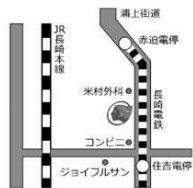

株式会社イデックスリテール西九州 セルフ時津SS

今後ともイデックスグループのSSをご利用いただきますよう、よろしくお願い申し上げます。

ご利用いただいているカードはイデックスグループのSSにて、これまで通りご利用頂けます。

株式会社 イデックスリテール西九州
住吉SS

長崎県長崎市中園町18-1
TEL 095-841-8120

株式会社 イデックスリテール西九州
久留里SS

長崎県西彼杵郡時津町久留里郷414
TEL 095-882-3736