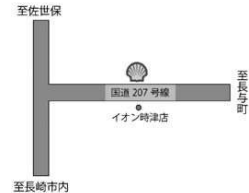

株式会社 イデックスリテール西九州
セルフカーケア西時津SS

長崎県西彼杵郡時津町西時津郷大道6-1
TEL 095-814-2112